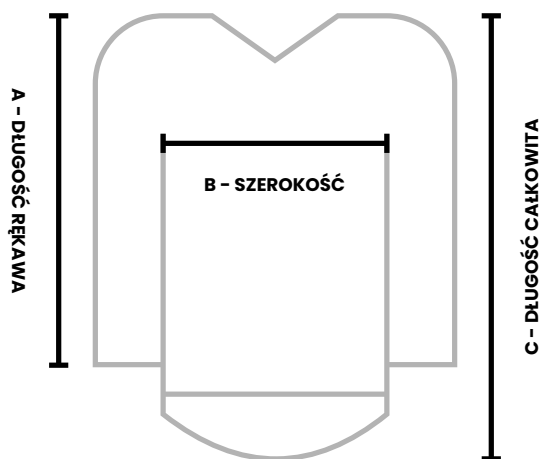

### BLUZA MX / ATV WERSJA SLIM (PREFEROWANA PRZEZ OSOBY JEŹDŻĄCE MX)

Model na zdjęciach ma 175 cm wzrostu  
i 75 kg wagi. Nosi rozmiar M.

SIZE	A	B	C
XS	76	48.5	66.5
S	80	50.5	69.5
M	83	53	71.5
L	85	55	75.5
XL	87	57	78
2XL	89	69.5	81
3XL	90	62	85.5
4XL	92	65.5	88.5

Wszystkie wymiary podane są w centymetrach.  
Tolerancja wynosi +/- 2%

### BLUZA MX / ATV WERSJA LOOSE (PREFEROWANA PRZEZ OSOBY JEŹDŻĄCE ATV)

Model na zdjęciach ma 175 cm wzrostu  
i 75 kg wagi. Nosi rozmiar M.

SIZE	A	B	C
XS	78	57	72
S	81	59	74
M	84	61	77
L	84	63	80
XL	86	65	82
2XL	88	67	84
3XL	89	69	87
4XL	90	71	89