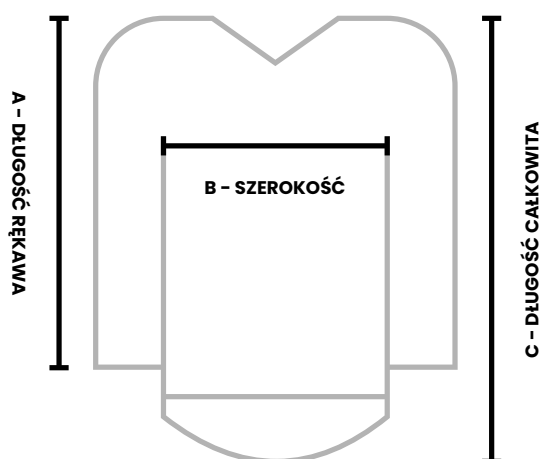

### BLUZA MX / ATV WERSJA SLIM (PREFEROWANA PRZEZ OSOBY JEŹDŻĄCE MX)

Model na zdjęciach ma 175 cm wzrostu  
i 75 kg wagi. Nosi rozmiar M.

SIZE	A	B	C
XS	76	48.5	66.5
S	80	50.5	69.5
M	83	53	71.5
L	85	55	75.5
XL	87	57	78
2XL	89	69.5	81
3XL	90	62	85.5
4XL	92	65.5	88.5

Wszystkie wymiary podane są w centymetrach.  
Tolerancja wynosi +/- 2%

### BLUZA MX / ATV WERSJA LOOSE (PREFEROWANA PRZEZ OSOBY JEŹDŻĄCE ATV)

Model na zdjęciach ma 175 cm wzrostu  
i 75 kg wagi. Nosi rozmiar M.

SIZE	A	B	C
XS	78	57	72
S	81	59	74
M	84	61	77
L	84	63	80
XL	86	65	82
2XL	88	67	84
3XL	89	69	87
4XL	90	71	89