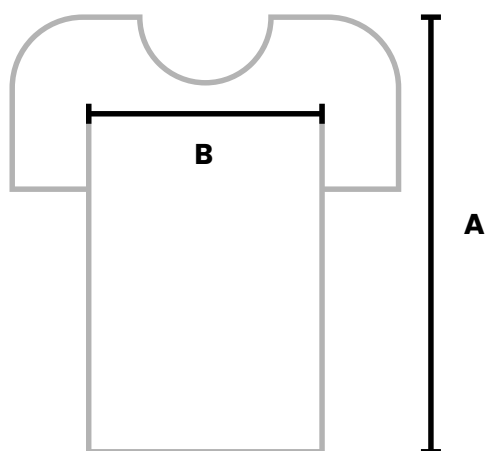

### KOSZULKA TECHNICZNA WERSJA FIT / REGULAR Preferowana przez mieszkańców Europy

SIZE	A	B
XS	66	45
S	69	48
M	71	50
L	73	54
XL	75	57
2XL	77	60
3XL	80	63
4XL	82	66

### KOSZULKA TECHNICZNA WERSJA LOOSE Preferowana przez mieszkańców USA i UK

SIZE	A	B
S	70	46
M	71	52
L	75	54
XL	79	60
2XL	80	63
3XL	83	69
4XL	86	74

**A** Długość całkowita

**B** Szerokość klatki piersowej

Sportowiec mający 175 cm wzrostu i 75 kg wagi, nosi rozmiar M.  
Wszystkie wymiary podane są w centymetrach. Tolerancja wynosi +/- 2%

**PYTANIA?** Skontaktuj się z nami. **EMAIL:** [sales@jcsport.pl](mailto:sales@jcsport.pl)