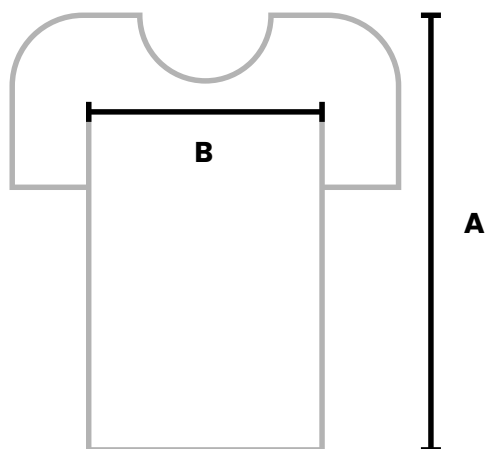

### KOSZULKA TECHNICZNA WERSJA FIT / REGULAR Preferowana przez mieszkańców Europy

SIZE	A	B
XS	66	45
S	69	48
M	71	50
L	73	54
XL	75	57
2XL	77	60
3XL	80	63
4XL	82	66

### KOSZULKA TECHNICZNA WERSJA LOOSE Preferowana przez mieszkańców USA i UK

SIZE	A	B
S	70	46
M	71	52
L	75	54
XL	79	60
2XL	80	63
3XL	83	69
4XL	86	74

**A** Długość całkowita

**B** Szerokość klatki piersowej

Sportowiec mający 175 cm wzrostu i 75 kg wagi, nosi rozmiar M.  
Wszystkie wymiary podane są w centymetrach. Tolerancja wynosi +/- 2%

**PYTANIA?** Skontaktuj się z nami. **EMAIL:** [sales@jcsport.pl](mailto:sales@jcsport.pl)