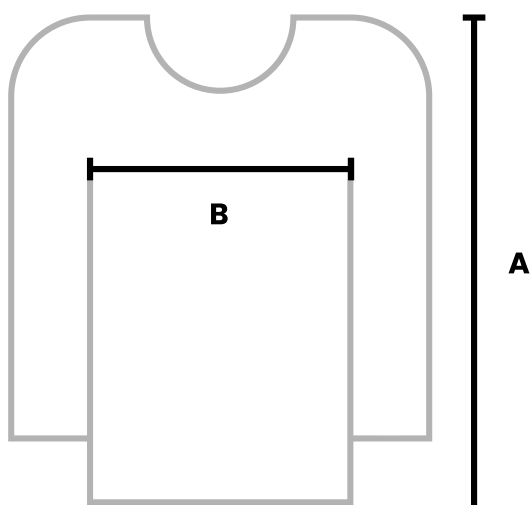

## KOSZULKA Z DŁUGIM RĘKAWEM Rozmiary preferowane przez mieszkańców Europy

SIZE	A	B
XS	66	45
S	69	48
M	71	50
L	73	54
XL	75	57
2XL	77	60
3XL	80	63
4XL	82	66

**A** Długość całkowita

**B** Szerokość w klatce piersiowej

Sportowiec mający 175 cm wzrostu i 75 kg wagi, nosi rozmiar M.  
Wszystkie wymiary podane są w centymetrach. Tolerancja wynosi +/- 2%

**PYTANIA?** Skontaktuj się z nami. **EMAIL:** [sales@jcsport.pl](mailto:sales@jcsport.pl)